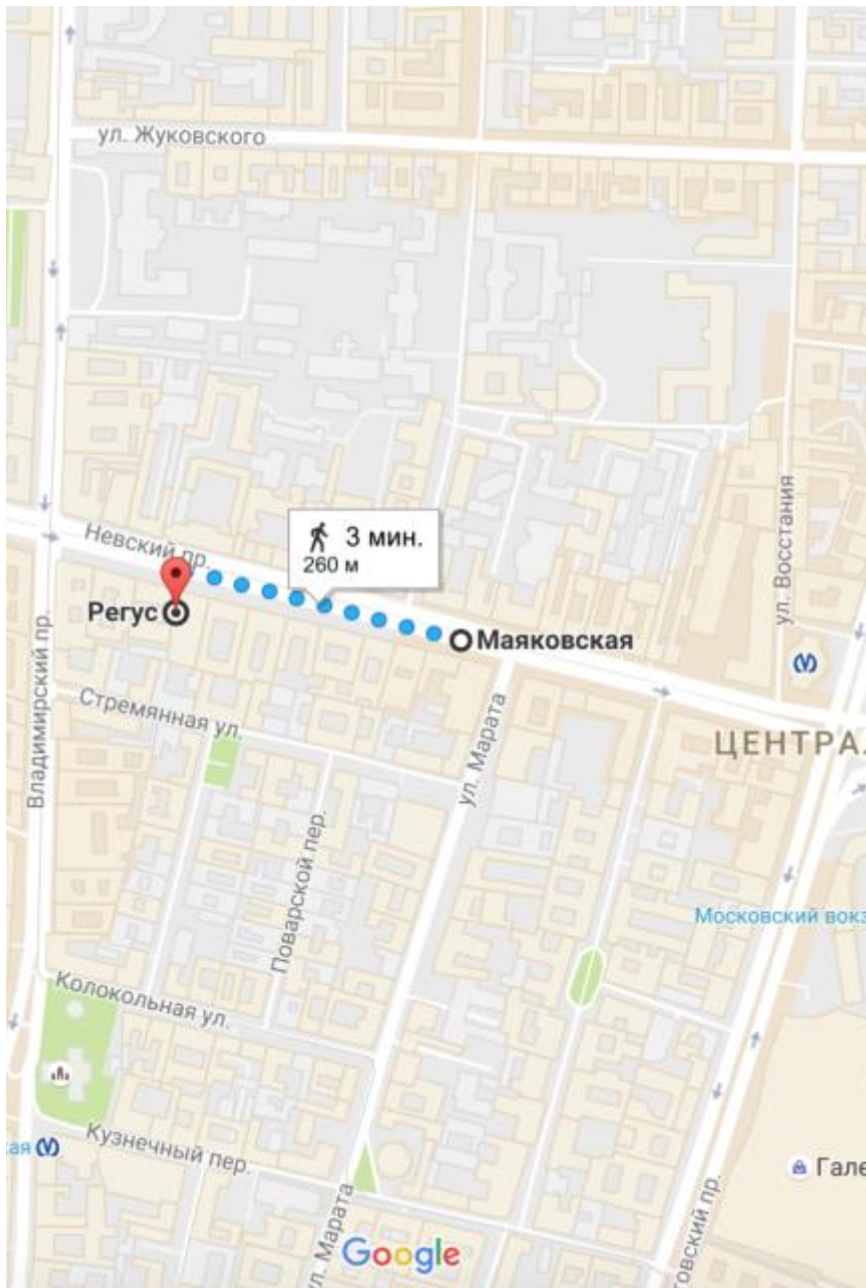

Адрес:

190000, г. Москва
Невский пр., 55,
БЦ «Невский Плаза»

Телефон:

8 (800) 200-21-48

Электронная почта:

sp@trace-it.ru

Схема пути от метро

1. Станция метро «Маяковская», выход из на Невский проспект
2. Далее следовать 300 метров в сторону р. Фонтанка до БЦ «Невский Плаза»